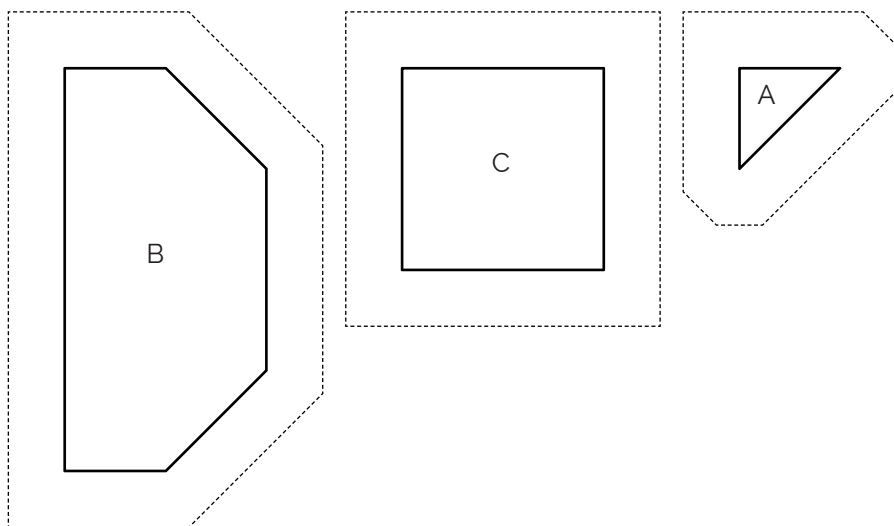

Szívecskés bögnetartó

©Patchwork Design 2018.
www.szilvifoltvannas.hu

Ez a PDF sablon személyes használatra készült. Tilos megosztani, másolni vagy feltölteni bármilyen weboldalra.
A sablonok és ábrák kereskedelmi célú hasznosítása tilos.

referencia
négyzet
2×2 cm

Szívecskés Lőgnetantó – 10 cm-es

referencia
négyzet
2×2 cm